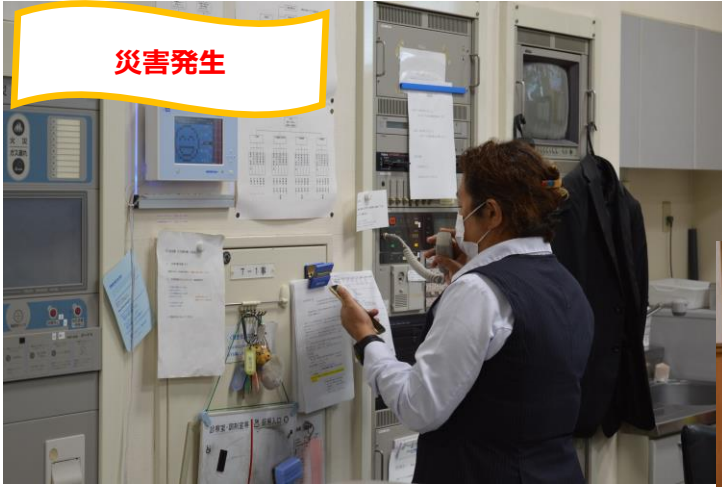

9月8日(水)

【災害訓練】

今回の災害訓練は各フロアに分かれ訓練を行いました。

地震発生後、1階はEVで出火。通所は浴室で出火。2階/3階/4階はステーションから出火を想定し行いました。

災害発生

1階：事務

4階